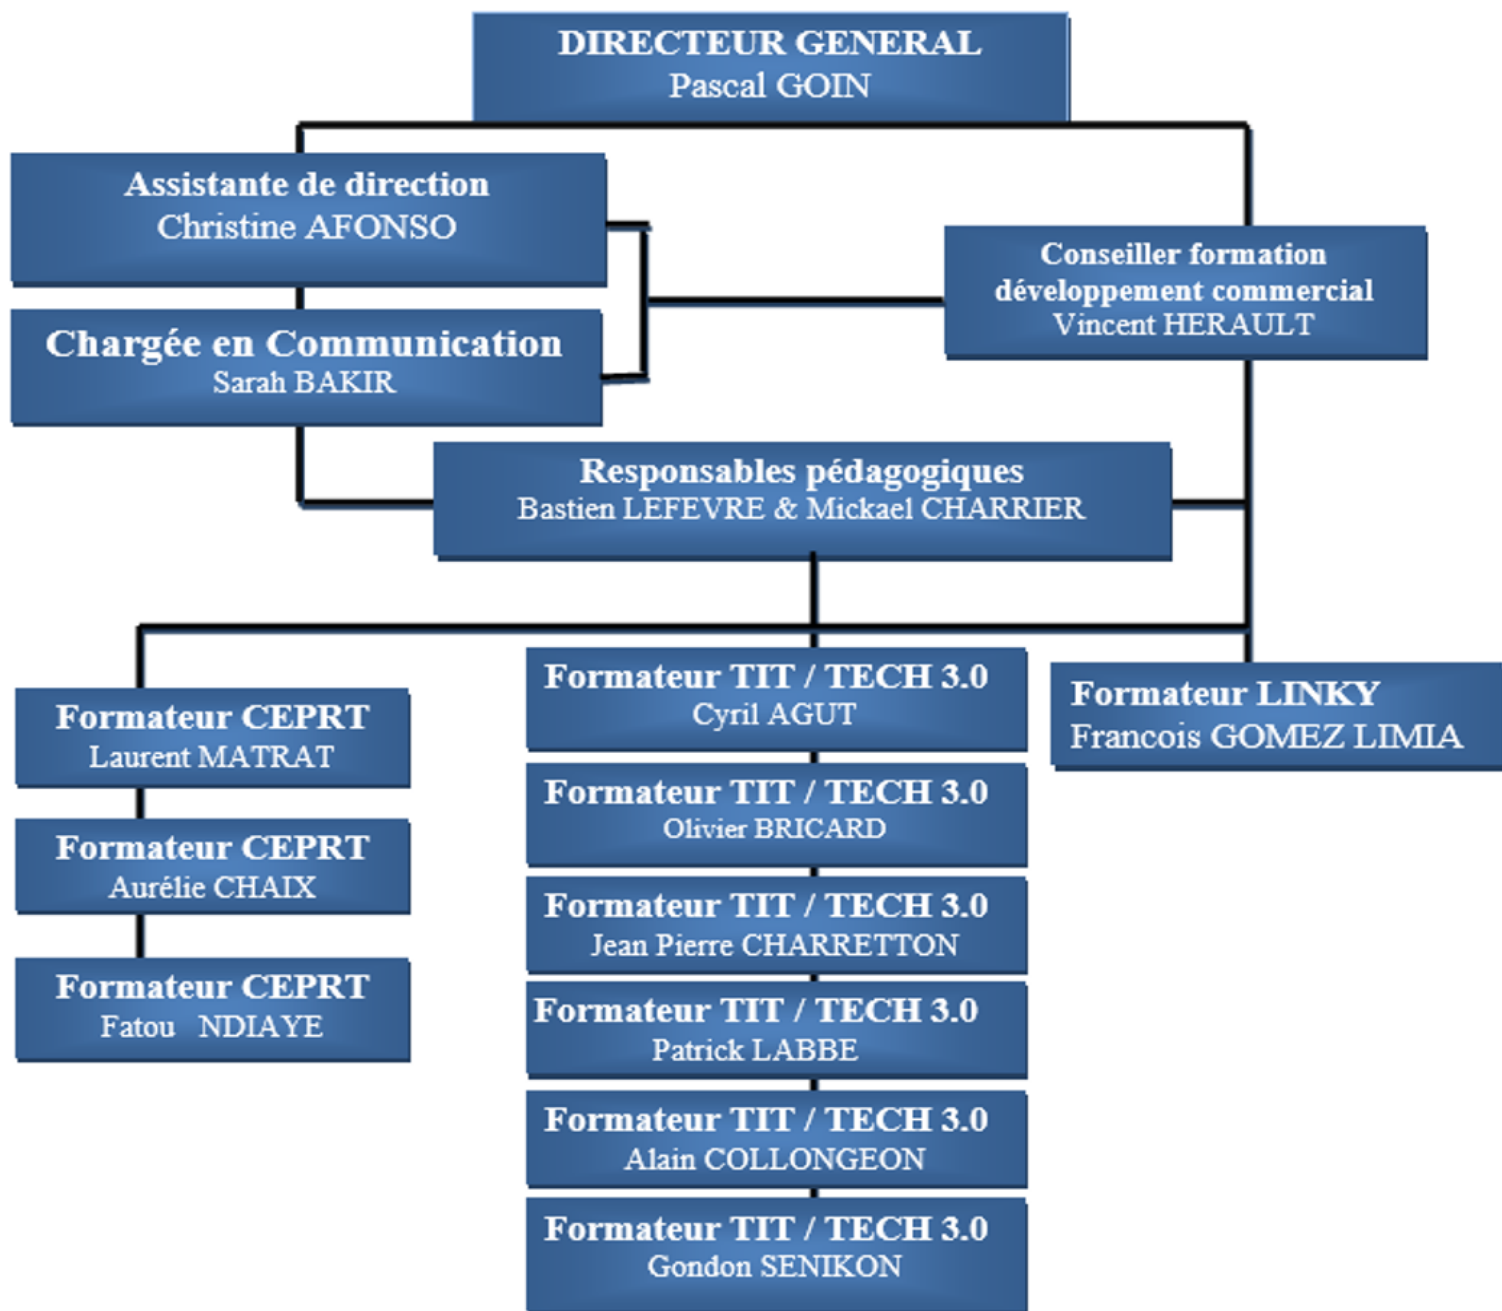

# L'ORGANIGRAMME

<u>Partenaires Savoir Etre et Communication TPE</u>	<u>Partenaires Dispositif Insertion 77</u>
<ul style="list-style-type: none"> <li>- Sandy HADJARD</li> <li>- Adeline WALLE</li> <li>- Sylvie GAZILLON</li> </ul>	<ul style="list-style-type: none"> <li>- Initiatives 77 Stéphanie DUBREUIL</li> </ul>